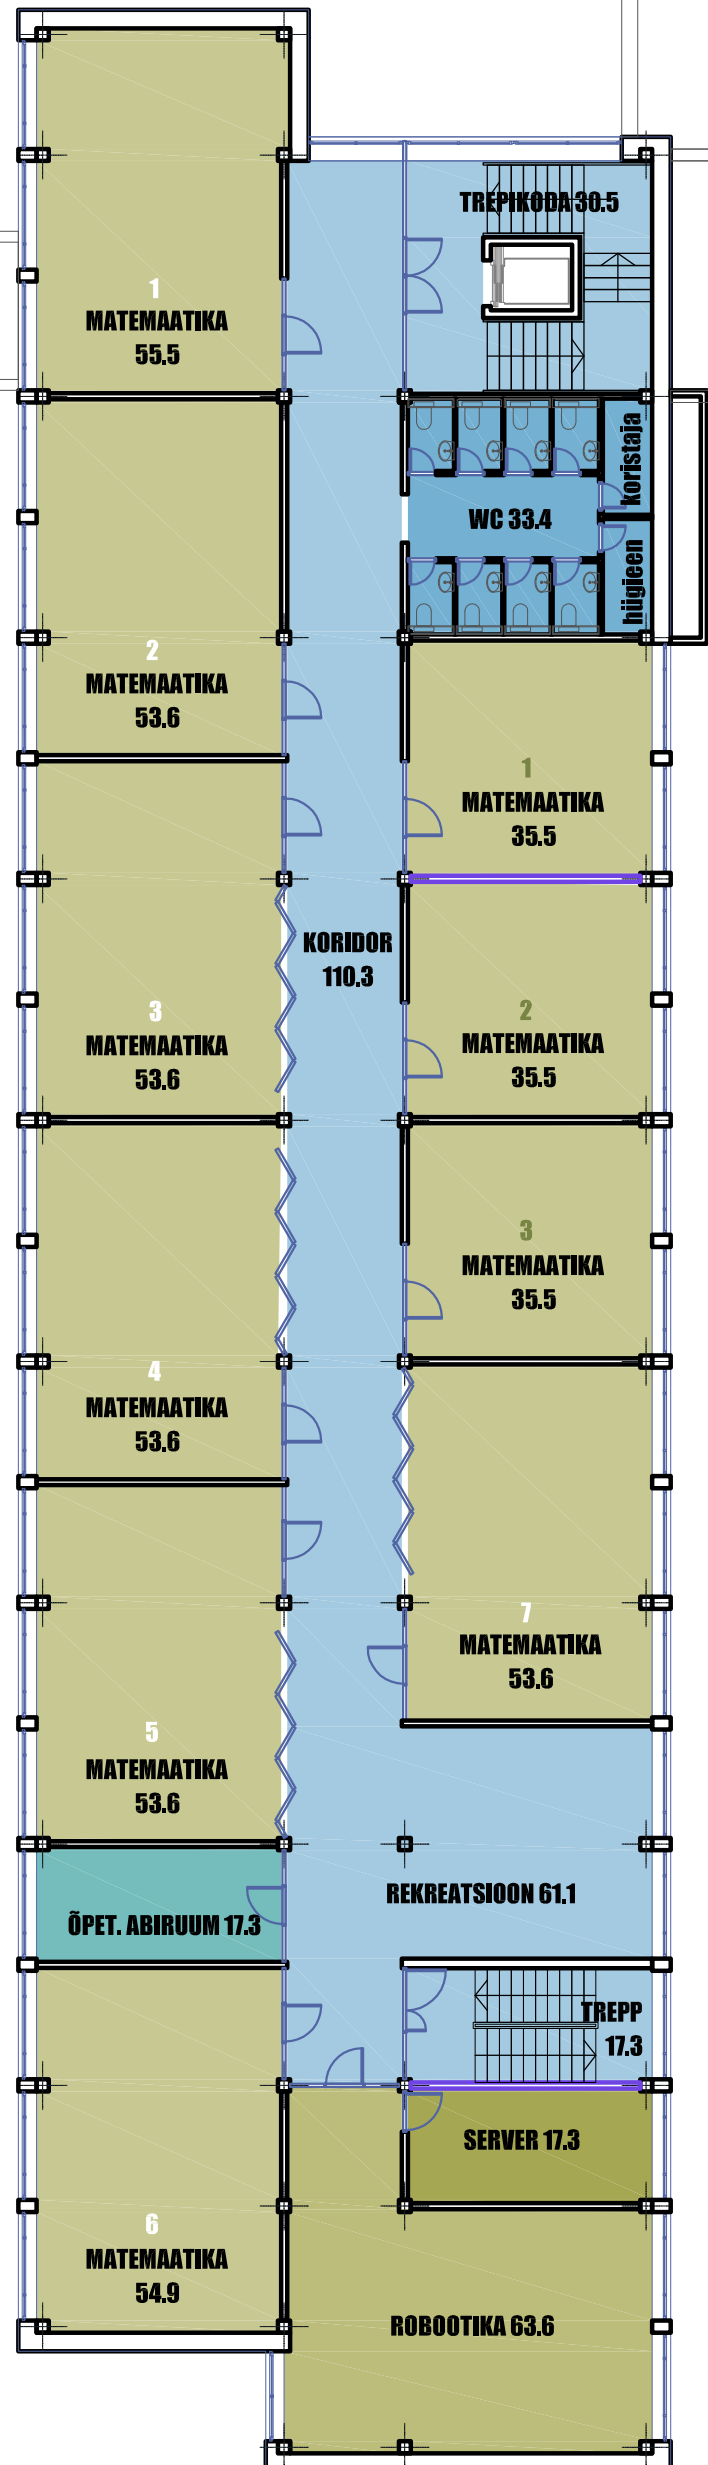

5 KORRUS

835.7m²

KOOLIHOONE

KLASSIRUUMID

		ALGKLASSID (norm suurus)
		ALGKLASSID (väikeklass, keeleklass)
		KEELTEKLASSID
		SOTSIAALVALDKOND
484.9		MATEMAATIKA
63.6		ARVUTIKLASS
		LOODUSAINED
		OSKUSAINED

ÜLDKASUTATAV

219.2		KORIDORID, FUAJEE, PUHKEALAD JNE
33.4		WC, KORIST
		GARDEROOB
17.3		ÕPETAJAD, JUHTKOND, ABIPERSONAL
		SÖÖKLA
		AULA, RAAMATUKOGU
17.3		ABIRUUMID
		TEHNILISED RUUMID

MATEMAATIKA